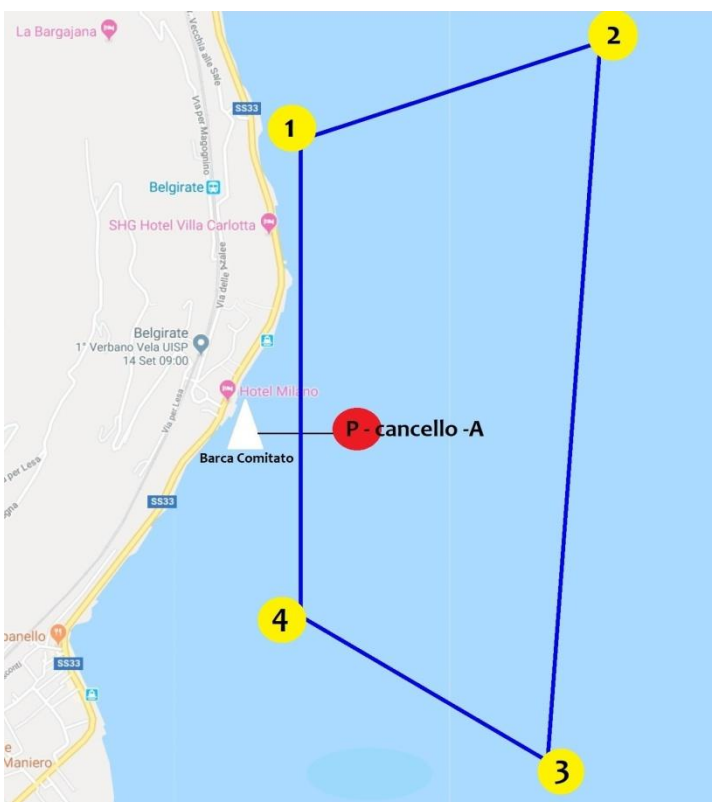

1° VERBANO VELA UISP

Percorsi

PERCORSO LUNGO (BARCHE GUIDONE BLU) – 2 giri

Bandiera Verde – Boe a Destra – Partenza verso Nord
P – 1 – 2 – 3 – 4 – Cancello – 1 – 2 – 3 – 4 – A (Arrivo)

Bandiera Rossa – Boe a Sinistra – Partenza verso Sud
P – 4 – 3 – 2 – 1 – Cancello – 4 – 3 – 2 – 1 – A (Arrivo)

PERCORSO CORTO (BARCHE GUIDONE GIALLO) – 2 giri

Bandiera Verde – Boe a Destra – Partenza verso Nord
P – 1 – 2 – 4 – Cancello – 1 – 2 – 4 – A (Arrivo)

PERCORSO CORTO (BARCHE GUIDONE GIALLO) – 2 giri

Bandiera Rossa – Boe a Sinistra – Partenza verso Sud
P – 4 – 3 – 1 – Cancello – 4 – 3 – 1 – A (Arrivo)