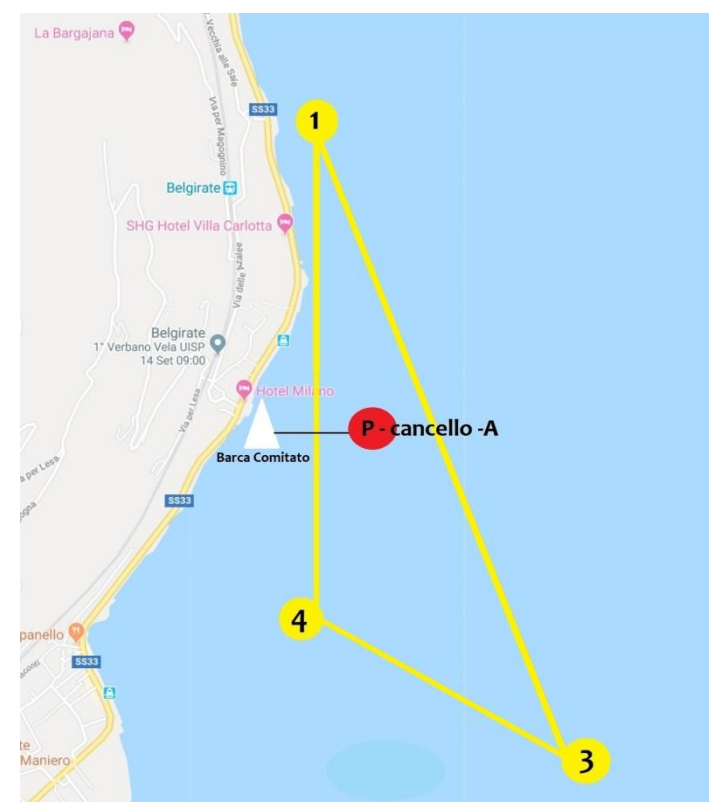

1° VERBANO VELA UISP

Percorsi

PERCORSO LUNGO (BARCHE GUIDONE BLU) – 2 giri

Bandiera Verde – Boe a Destra – Partenza verso Nord
P – 1 – 2 – 3 – 4 – Cancello – 1 – 2 – 3 – 4 – A (Arrivo)

Bandiera Rossa – Boe a Sinistra – Partenza verso Sud
P – 4 – 3 – 2 – 1 – Cancello – 4 – 3 – 2 – 1 – A (Arrivo)

PERCORSO CORTO (BARCHE GUIDONE GIALLO) – 2 giri

Bandiera Verde – Boe a Destra – Partenza verso Nord
P – 1 – 2 – 4 – Cancello – 1 – 2 – 4 – A (Arrivo)

PERCORSO CORTO (BARCHE GUIDONE GIALLO) – 2 giri

Bandiera Rossa – Boe a Sinistra – Partenza verso Sud
P – 4 – 3 – 1 – Cancello – 4 – 3 – 1 – A (Arrivo)