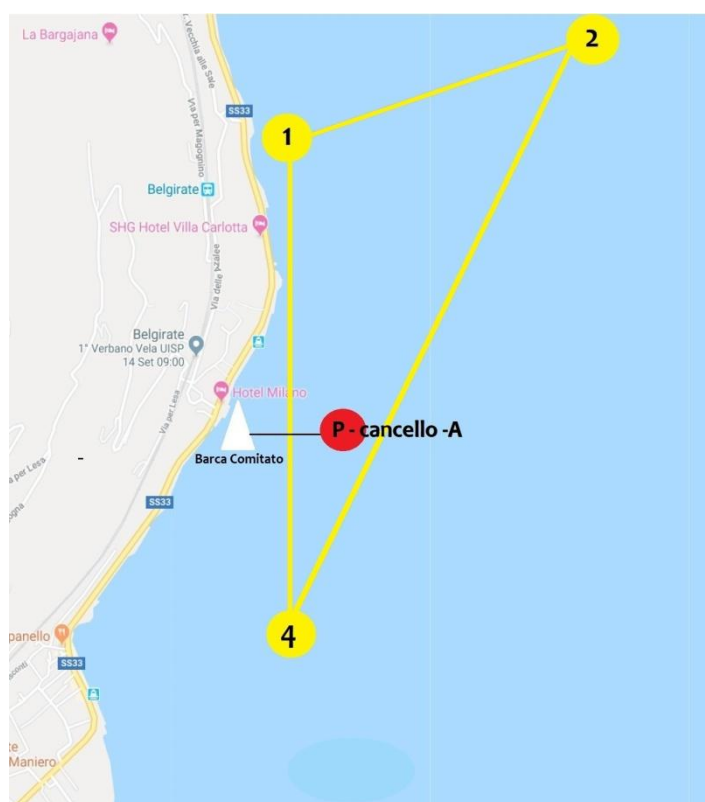

1° VERBANO VELA UISP

Percorsi

PERCORSO LUNGO (BARCHE GUIDONE BLU) – 2 giri

Bandiera Verde – Boe a Destra – Partenza verso Nord
P – 1 – 2 – 3 – 4 – Cancello – 1 – 2 – 3 – 4 – A (Arrivo)

Bandiera Rossa – Boe a Sinistra – Partenza verso Sud
P – 4 – 3 – 2 – 1 – Cancello – 4 – 3 – 2 – 1 – A (Arrivo)

PERCORSO CORTO (BARCHE GUIDONE GIALLO) – 2 giri

Bandiera Verde – Boe a Destra – Partenza verso Nord
P – 1 – 2 – 4 – Cancello – 1 – 2 – 4 – A (Arrivo)

PERCORSO CORTO (BARCHE GUIDONE GIALLO) – 2 giri

Bandiera Rossa – Boe a Sinistra – Partenza verso Sud
P – 4 – 3 – 1 – Cancello – 4 – 3 – 1 – A (Arrivo)